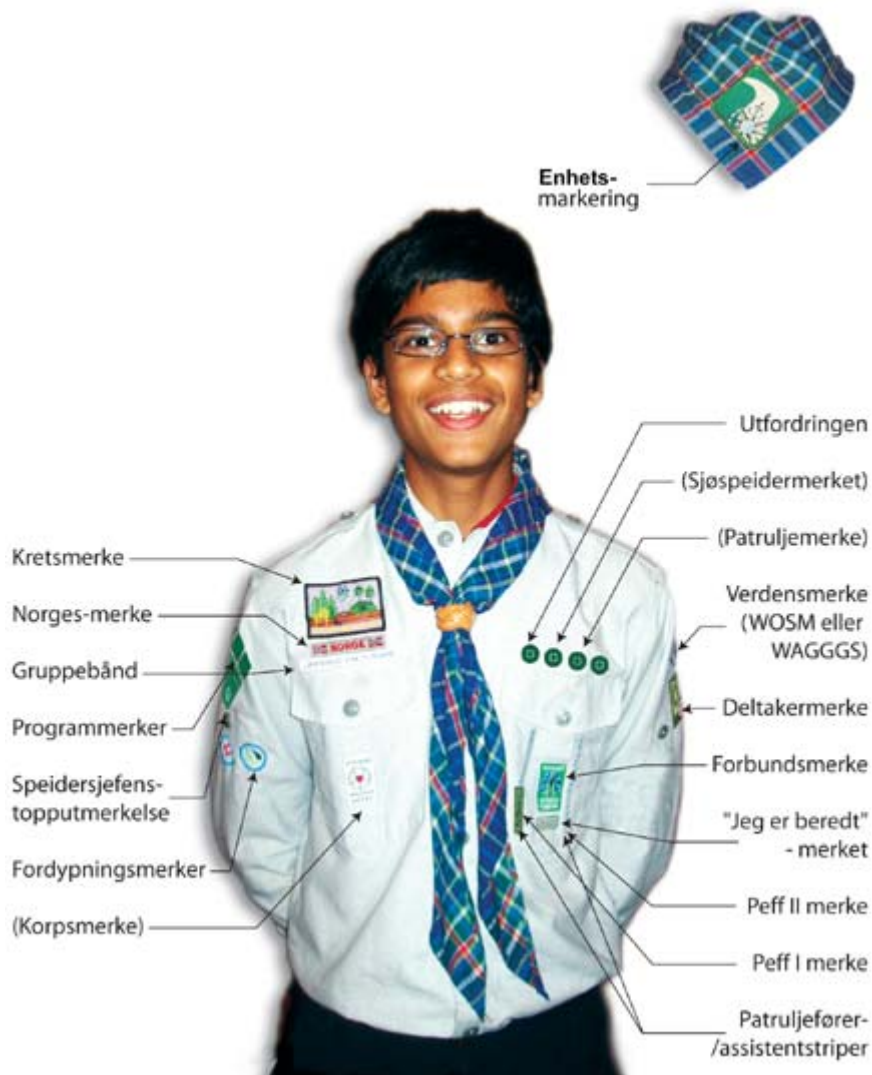

1. Slattum speidergruppe

Flokken

Adresse: Postboks 37 | Postadresse: 1483 SKYTТА
E-post: flokkleder@1slattum.org | <http://www.1slattum.org/>

Member of the World Organization of the Scout Movement (WOSM) and the World Association of Girl Guides and Girl Scouts (WAGGS).

Sarah Hemmersbach	Jarle Birkeli
Marja Olsens vei 2	Skyseltn. 3B
1481 Hagan	1481 Hagan
mobil: 48608019 eller 99504915	mobil: 90661819
sarah@1slattum.org	flokkleder@1slattum.org